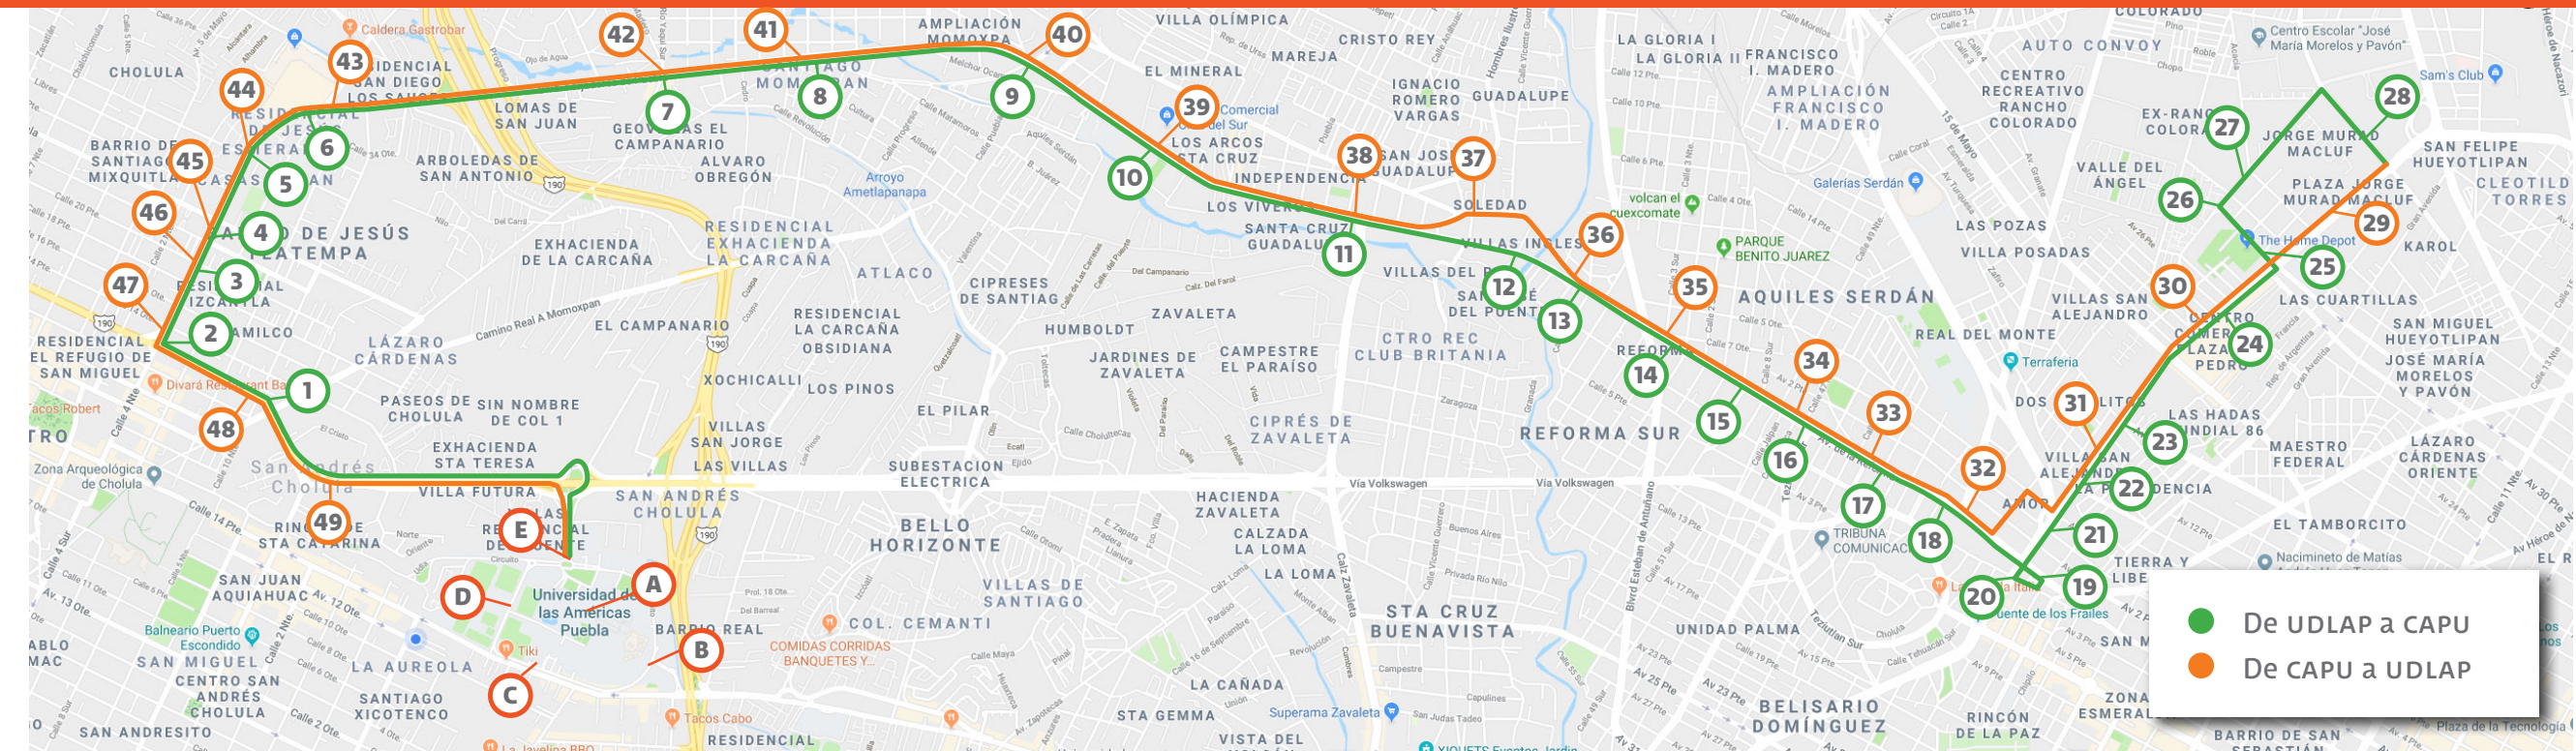

RTA CAPU

● De UDLAP a CAPU
● De CAPU a UDLAP

PARADAS	HORARIOS	
A Estacionamiento 1	6:20	17:40
B Colegio Ignacio Bernal	6:22	17:42
C Estacionamiento 5	6:23	17:43
D Gimnasio	6:24	17:44
E Salida principal UDLAP	6:25	17:45
1 12 Oriente y 12 Norte (vía)	6:29	17:49
2 12 Oriente y 6 Norte	6:30	17:50
3 Forjadores y 18 Oriente	6:33	17:53
4 Forjadores y 24 Oriente	6:34	17:54
5 Forjadores y 30 Oriente (U. Hab. San Diego)	6:35	17:55
6 Forjadores y Plaza San Diego	6:36	17:56
7 Forjadores y Río Yaqui	6:38	17:58
8 Forjadores y 5 de Mayo	6:40	18:00
9 Forjadores y Calle Puebla (vía Momoxpan)	6:43	18:00

PARADAS	HORARIOS	
24 Blvd. Norte y 26 Poniente (San Pedro)	7:05	18:25
25 32 Poniente y 29 Norte	7:06	18:26
26 32 Poniente y 35 Norte	7:07	18:27
27 35 Norte y 36 Poniente	7:08	18:28
28 Blvd. Pedrera y Blvd. Norte (CAPU)	7:11	18:31
29 Blvd. Norte y 36 Poniente	7:12	18:32
30 Blvd. Norte y 24 Poniente (San Pedro)	7:14	18:34
31 Blvd. Norte y 10 Poniente	7:16	18:36
32 Prol. Reforma y 37 Norte (Walmart)	7:20	18:40
33 Prol. Reforma y 41 Norte	7:22	18:42
34 Prol. Reforma y 47 Norte	7:23	18:43
35 Prol. Reforma y 53 Norte (Gran Bodega)	7:24	18:44
36 Prol. Reforma y 11 Sur (Libertad)	7:27	18:47

PARADAS	HORARIOS	
37 Forjadores y Zaragoza	7:29	18:49
38 Forjadores y Zavaleta (Calle Cholula)	7:30	18:50
39 Forjadores y Cruz del Sur	7:33	18:53
40 Forjadores y Calle Puebla (vía Momoxpan)	7:35	18:55
41 Forjadores y 5 de Mayo	7:38	18:58
42 Forjadores y Río Yaqui	7:39	18:59
43 Forjadores y Plaza San Diego	7:42	19:02
44 Forjadores y 30 Oriente (U. Hab. San Diego)	7:43	19:03
45 Forjadores y 24 Oriente	7:44	19:04
46 Forjadores y 18 Oriente	7:45	19:05
47 12 Oriente y 6 Norte	7:47	19:07
48 12 Oriente y 12 Norte (vía)	7:48	19:08
49 Recta y Mcdonald's	7:49	19:09
A Estacionamiento 1	7:50	19:10