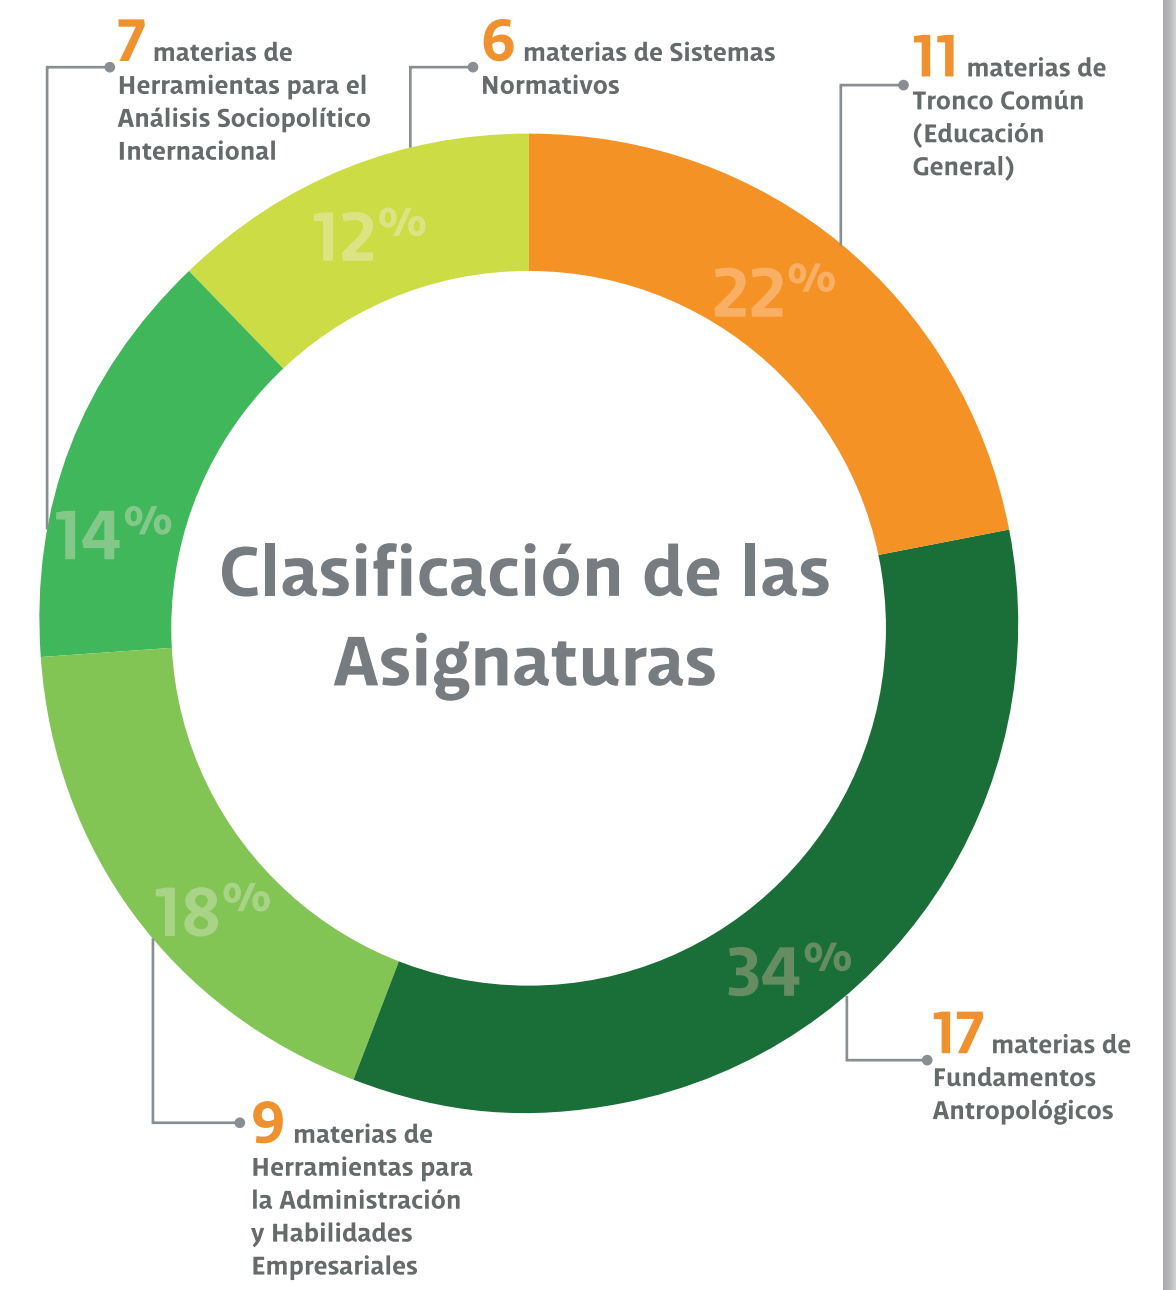

Unidades de la materia  
Indica el requisito para poder cursar la materia

Licenciatura en Relaciones Multiculturales

- Fundamentos Antropológicos
- Herramientas para la Administración y Habilidades Empresariales
- Herramientas para el Análisis Sociopolítico Internacional
- Sistemas Normativos
- Tronco Común (Educación General)