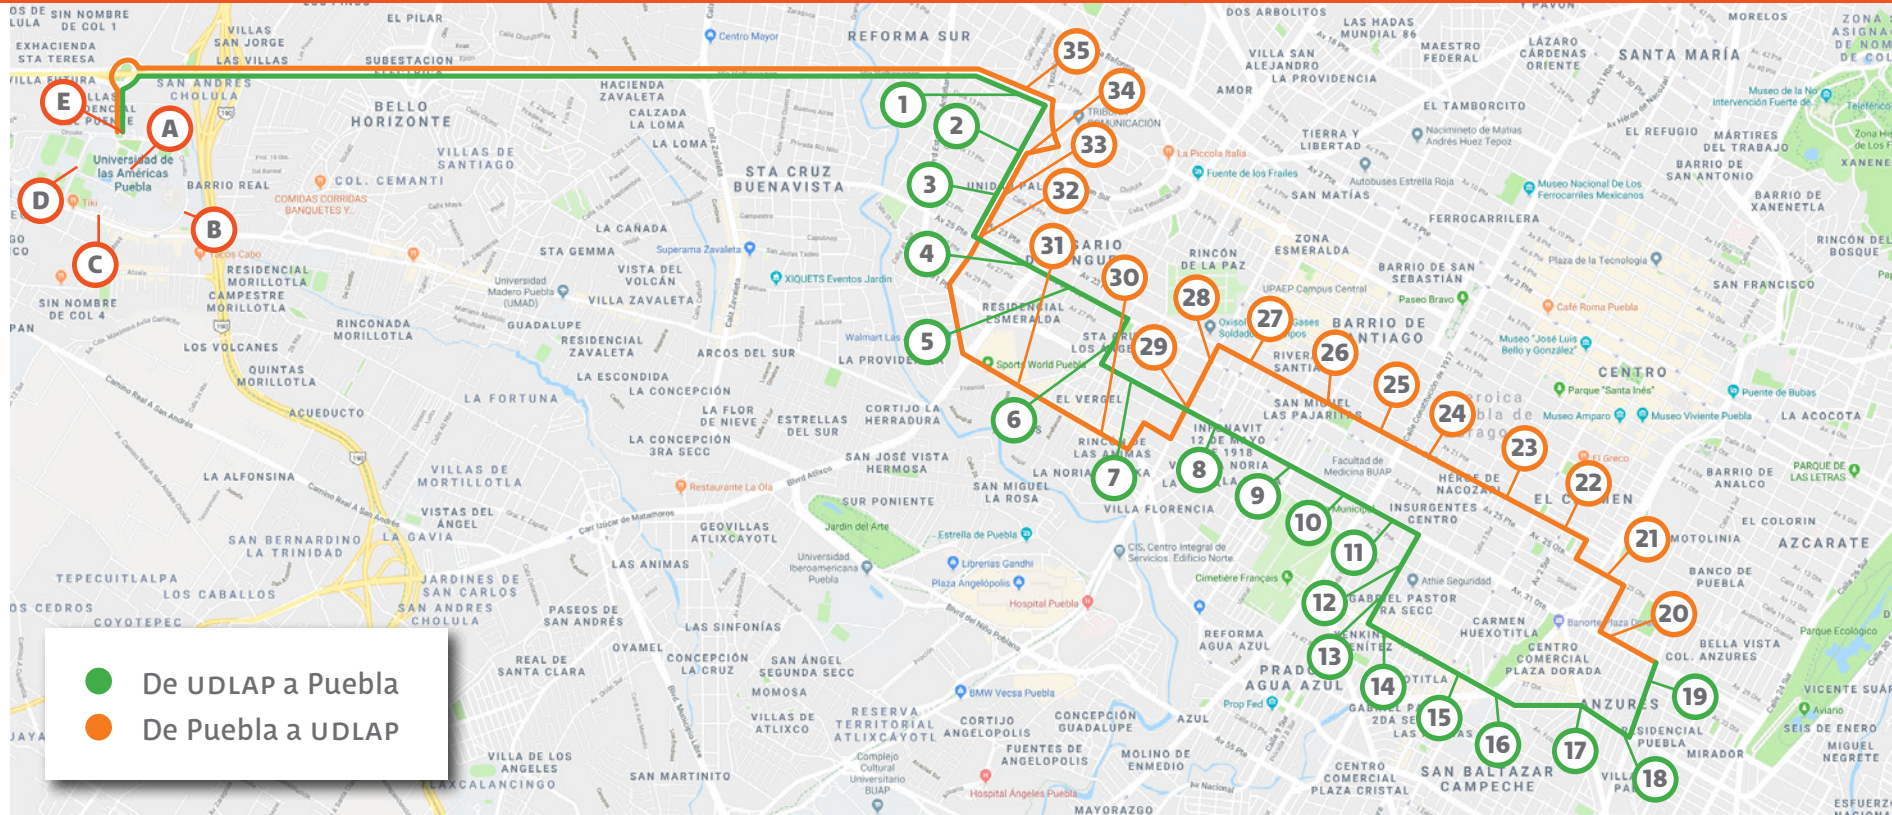

RUTA PUEBLA

PARADAS	HORARIOS
A Estacionamiento 1	6:00 7:30 14:15 17:40 20:00
B Colegio Ignacio Bernal	6:01 7:31 14:16 17:41 20:01
C Estacionamiento 5	6:02 7:32 14:17 17:42 20:02
D Gimnasio	6:04 7:34 14:19 17:44 20:04
E Salida principal UDLAP	6:05 7:35 14:20 17:45 20:05
1 Recta y Aljojuca	6:12 7:42 14:27 17:52 20:12
2 R. Márquez (SCT)	6:14 7:44 14:29 17:54 20:14
3 R. Márquez y 21 Poniente	6:15 7:45 14:30 17:55 20:15
4 25 Poniente Telmex	6:16 7:46 14:31 17:56 20:16
5 25 Poniente y 35 Sur	6:17 7:47 14:32 17:57 20:17
6 31 Sur y 29 Poniente	6:20 7:50 14:35 18:00 20:20
7 31 Poniente y 29 Sur	6:21 7:51 14:36 18:01 20:21
8 31 Poniente y 23 Sur	6:22 7:52 14:37 18:02 20:22
9 31 Poniente y 17 Sur	6:24 7:54 14:39 18:04 20:24

PARADAS	HORARIOS
10 31 Poniente y 13 Sur	6:25 7:55 14:40 18:05 20:25
11 31 Poniente y 9 Sur	6:26 7:56 14:41 18:06 20:26
12 7 Sur y 35 Poniente	6:27 7:57 14:42 18:07 20:27
13 7 Sur y 41 Poniente	6:28 7:58 14:43 18:08 20:28
14 43 Poniente y 5-B Sur	6:29 7:59 14:44 18:09 20:29
15 43 Poniente y 16 de Septiembre	6:30 8:00 14:45 18:10 20:30
16 43 Poniente y Blvd. 5 de Mayo	6:32 8:02 14:47 18:12 20:32
17 Av. Sánchez P. y Díaz Ordaz	6:33 8:03 14:48 18:13 20:33
18 39 Poniente y 12-A Sur	6:35 8:05 14:50 18:15 20:35
19 14 Sur y 33-A Oriente	6:38 8:08 14:53 18:18 20:38
20 31 Oriente y 8 Sur	6:40 8:10 14:55 18:20 20:40
21 27 Oriente y Blvd. 5 de Mayo	6:41 8:11 14:56 18:21 20:41
22 23 Oriente y 2 Sur	6:45 8:15 15:00 18:25 20:45
23 23 Poniente y 3 Sur	6:46 8:16 15:01 18:26 20:46