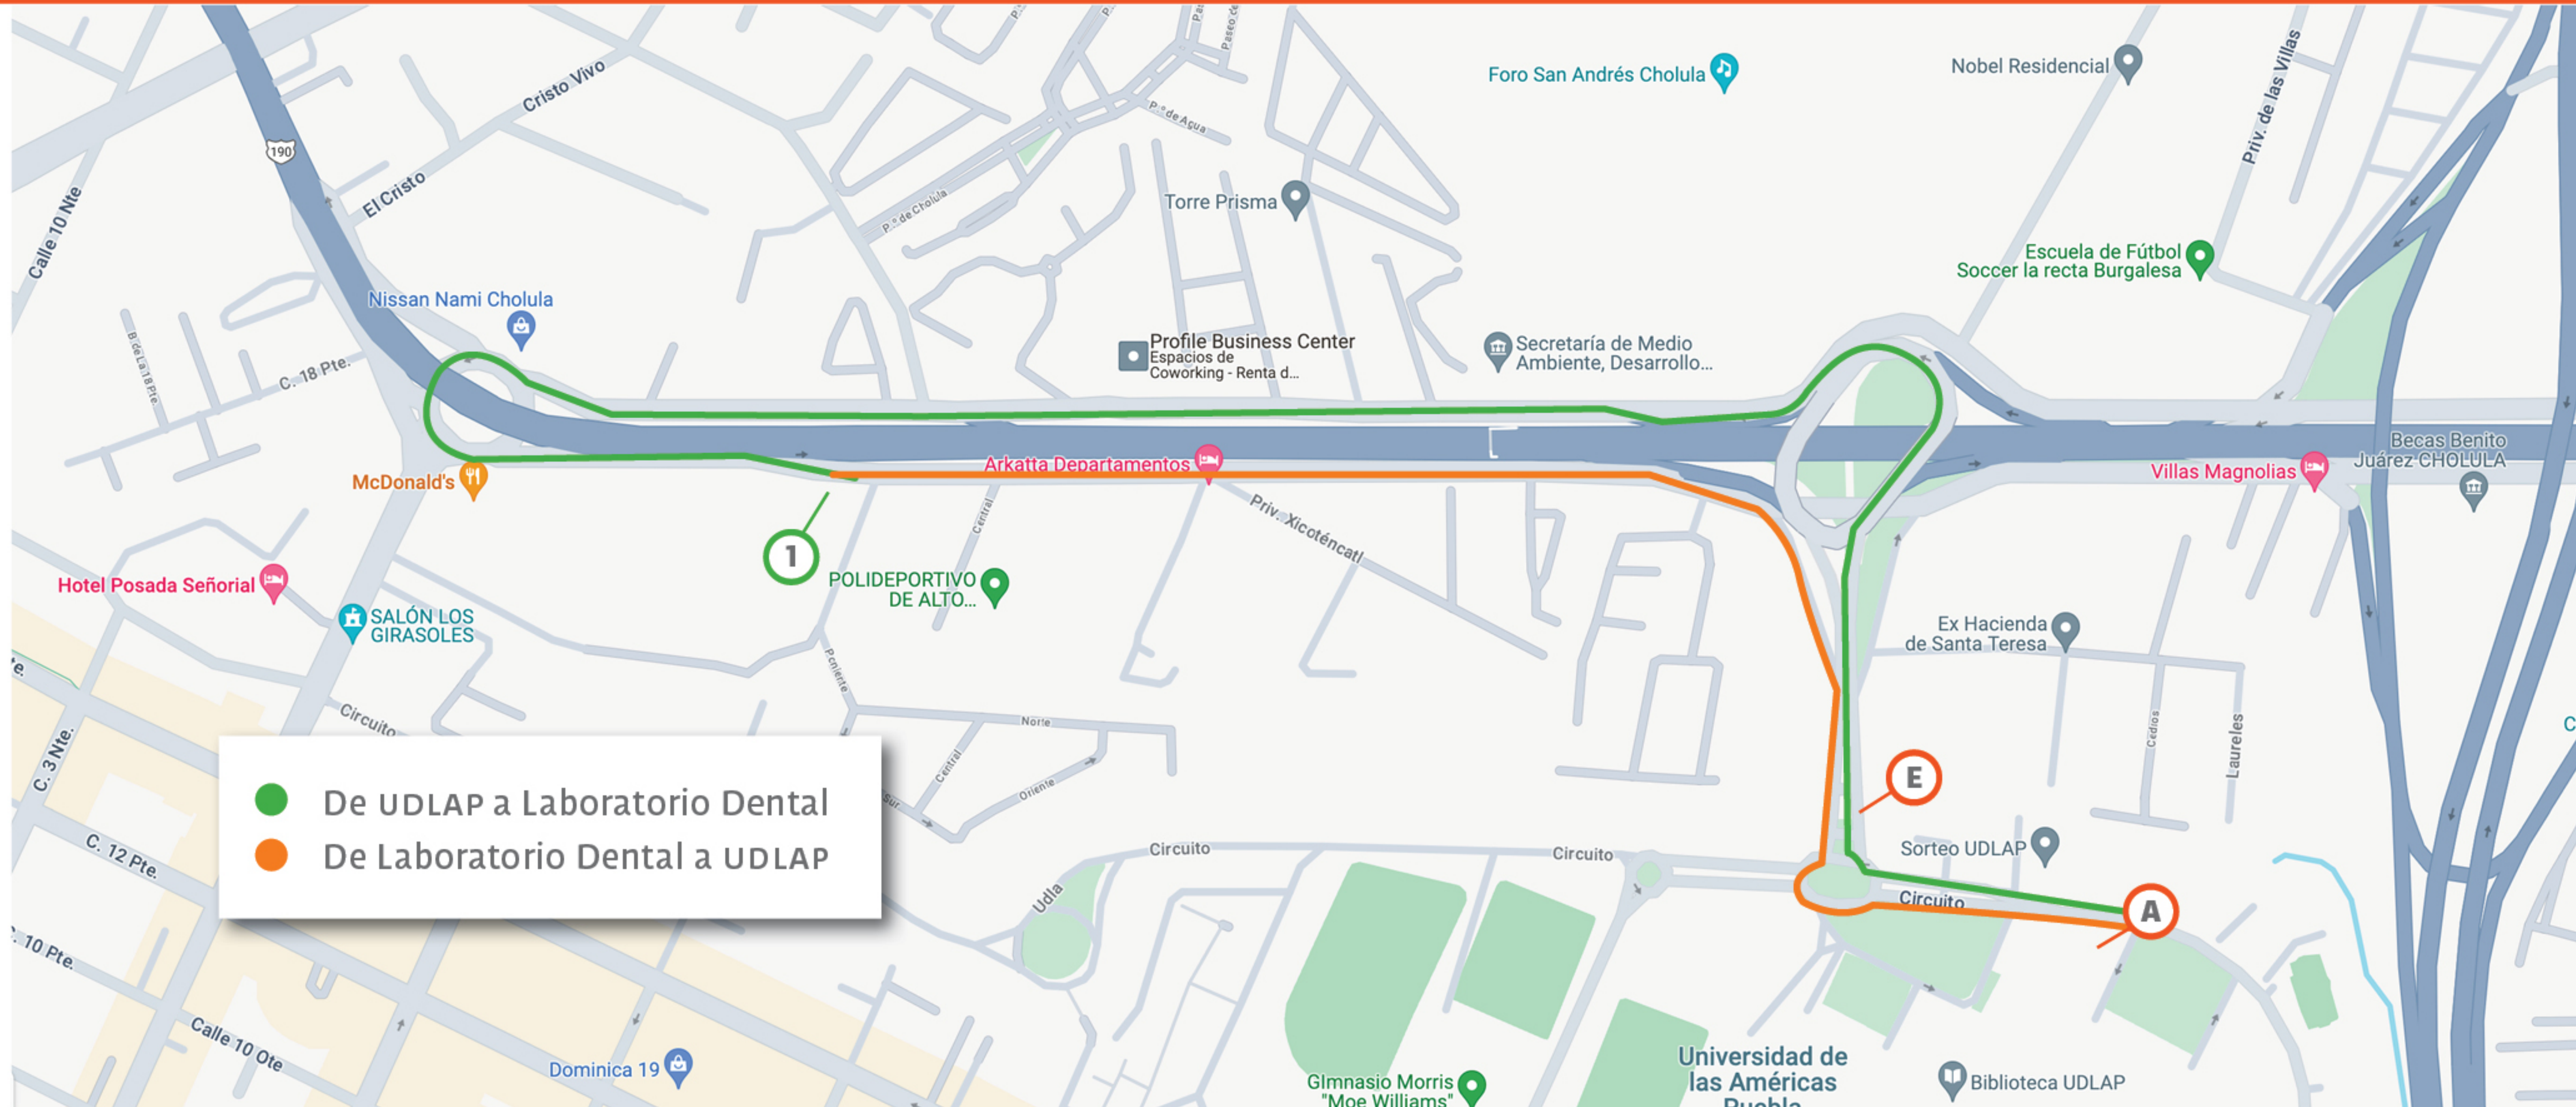

RUTA LABORATORIO DENTAL

UDLAP • LABORATORIO DENTAL				
PARADAS		HORARIOS		
A	Estacionamiento 1	6:50	9:50	12:50
E	Salida principal UDLAP	6:51	9:51	12:51
1	Ruta Quetzalcóatl 316 • Los Gallos	7:00	10:00	13:00
A	Estacionamiento 1	7:10	10:10	13:10

LABORATORIO DENTAL • UDLAP				
PARADAS		HORARIOS		
1	Ruta Quetzalcóatl 316 • Los Gallos	9:30	12:30	15:30
A	Estacionamiento 1	9:40	12:40	15:40