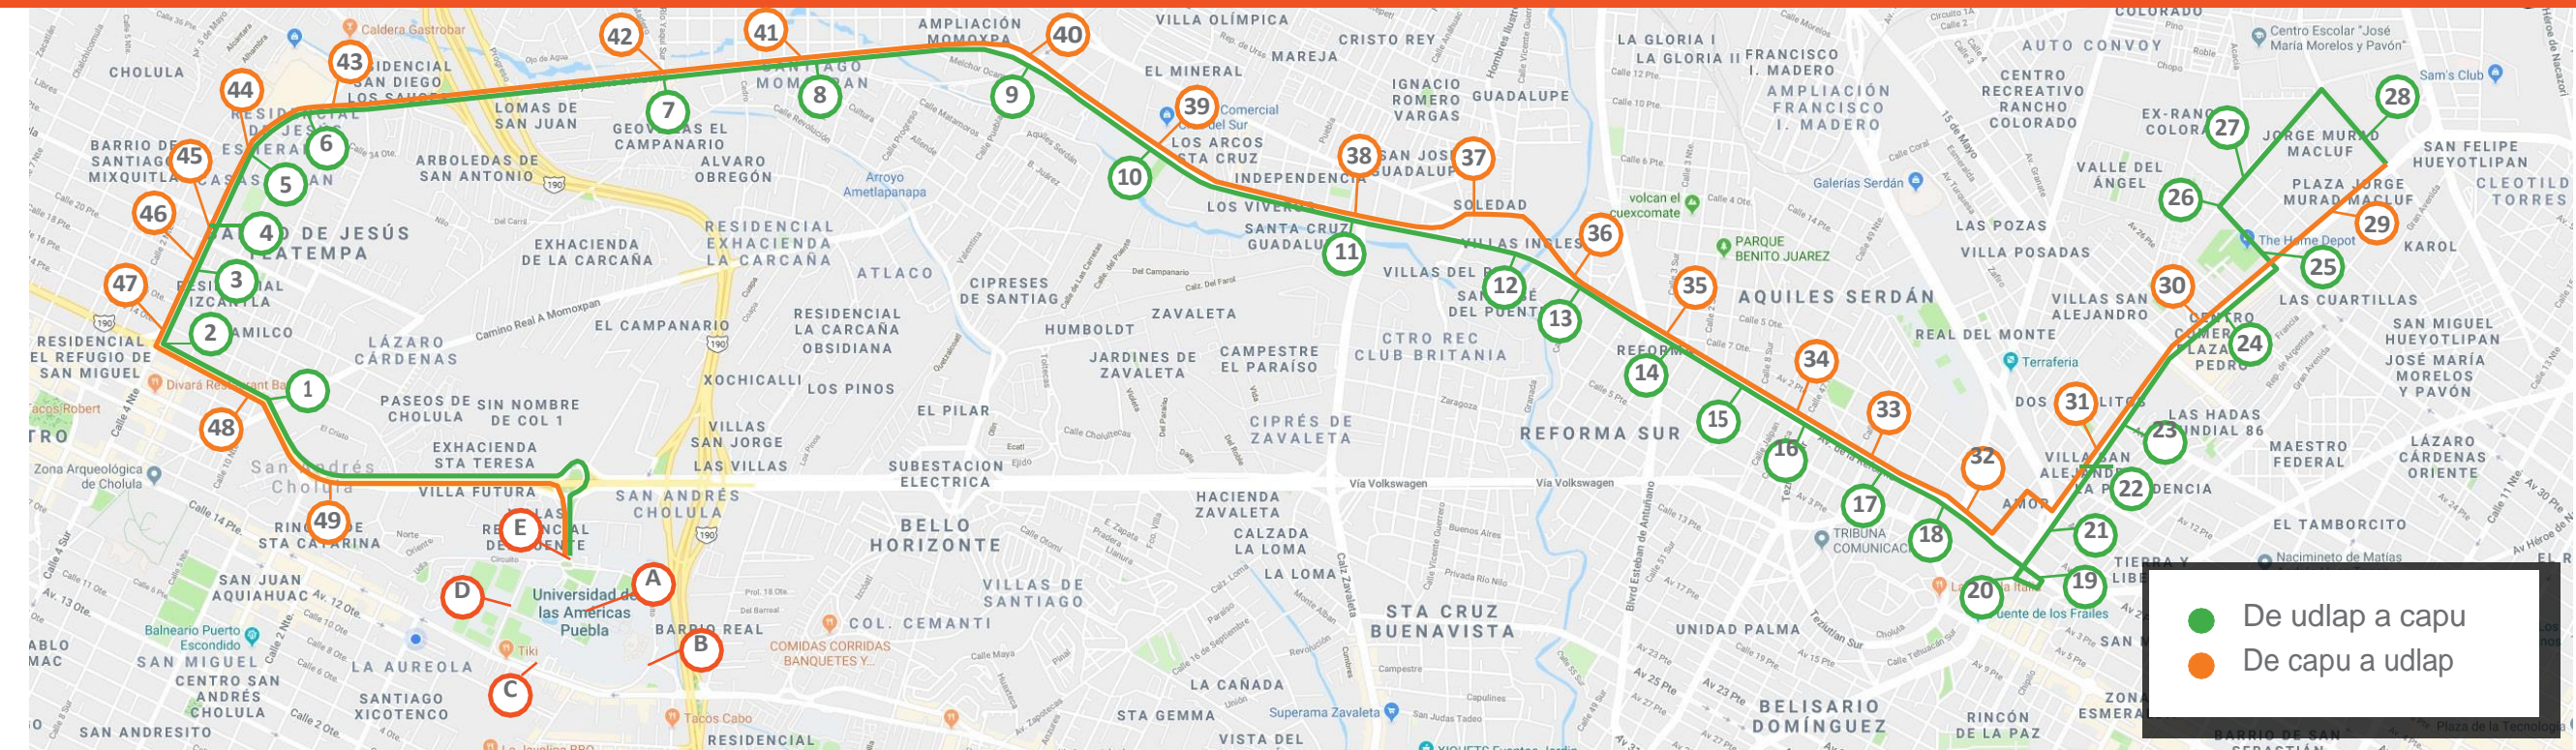

RUTA CAPU

● De udlap a capu
● De capu a udlap

PARADAS	HORARIOS
A Estacionamiento 1	6:05 17:40
B Colegio Ignacio Bernal	6:07 17:42
C Estacionamiento 5	6:08 17:43
D Gimnasio	6:09 17:44
E Salida principal udlap	6:10 17:45
1 12 Oriente y 12 Norte (vía)	6:14 17:49
2 12 Oriente y 6 Norte	6:15 17:50
3 Forjadores y 18 Oriente	6:18 17:53
4 Forjadores y 24 Oriente	6:19 17:54
5 Forjadores y 30 Oriente (U. Hab. San Diego)	6:20 17:55
6 Forjadores y Plaza San Diego	6:21 17:56
7 Forjadores y Río Yaqui	6:23 17:58
8 Forjadores y 5 de Mayo	6:25 18:00
9 Forjadores y Calle Puebla (vía Momoxpan)	6:28 18:00

PARADAS	HORARIOS
24 Blvd. Norte y 26 Poniente (San Pedro)	6:50 18:25
25 32 Poniente y 29 Norte	6:51 18:26
26 32 Poniente y 35 Norte	6:52 18:27
27 35 Norte y 36 Poniente	6:53 18:28
28 Blvd. Pedrera y Blvd. Norte (capu)	6:56 18:31
29 Blvd. Norte y 36 Poniente	6:58 18:32
30 Blvd. Norte y 24 Poniente (San Pedro)	7:01 18:34
31 Blvd. Norte y 10 Poniente	7:05 18:36
32 Prol. Reforma y 37 Norte (Walmart)	7:10 18:40
33 Prol. Reforma y 41 Norte	7:12 18:42
34 Prol. Reforma y 47 Norte	7:13 18:43
35 Prol. Reforma y 53 Norte (Gran Bodega)	7:14 18:44
36 Prol. Reforma y 11 Sur (Libertad)	7:17 18:47

PARADAS	HORARIOS
37 Forjadores y Zaragoza	7:19 18:49
38 Forjadores y Zavaleta (Calle Cholula)	7:20 18:50
39 Forjadores y Cruz del Sur	7:23 18:53
40 Forjadores y Calle Puebla (vía Momoxpan)	7:25 18:55
41 Forjadores y 5 de Mayo	7:28 18:58
42 Forjadores y Río Yaqui	7:34 18:59
43 Forjadores y Plaza San Diego	7:37 19:02
44 Forjadores y 30 Oriente (U. Hab. San Diego)	7:38 19:03
45 Forjadores y 24 Oriente	7:39 19:04
46 Forjadores y 18 Oriente	7:40 19:05
47 12 Oriente y 6 Norte	7:42 19:07
48 12 Oriente y 12 Norte (vía)	7:43 19:08
49 Recta y Mcdonald's	7:44 19:09
A Estacionamiento 1	7:45 19:10