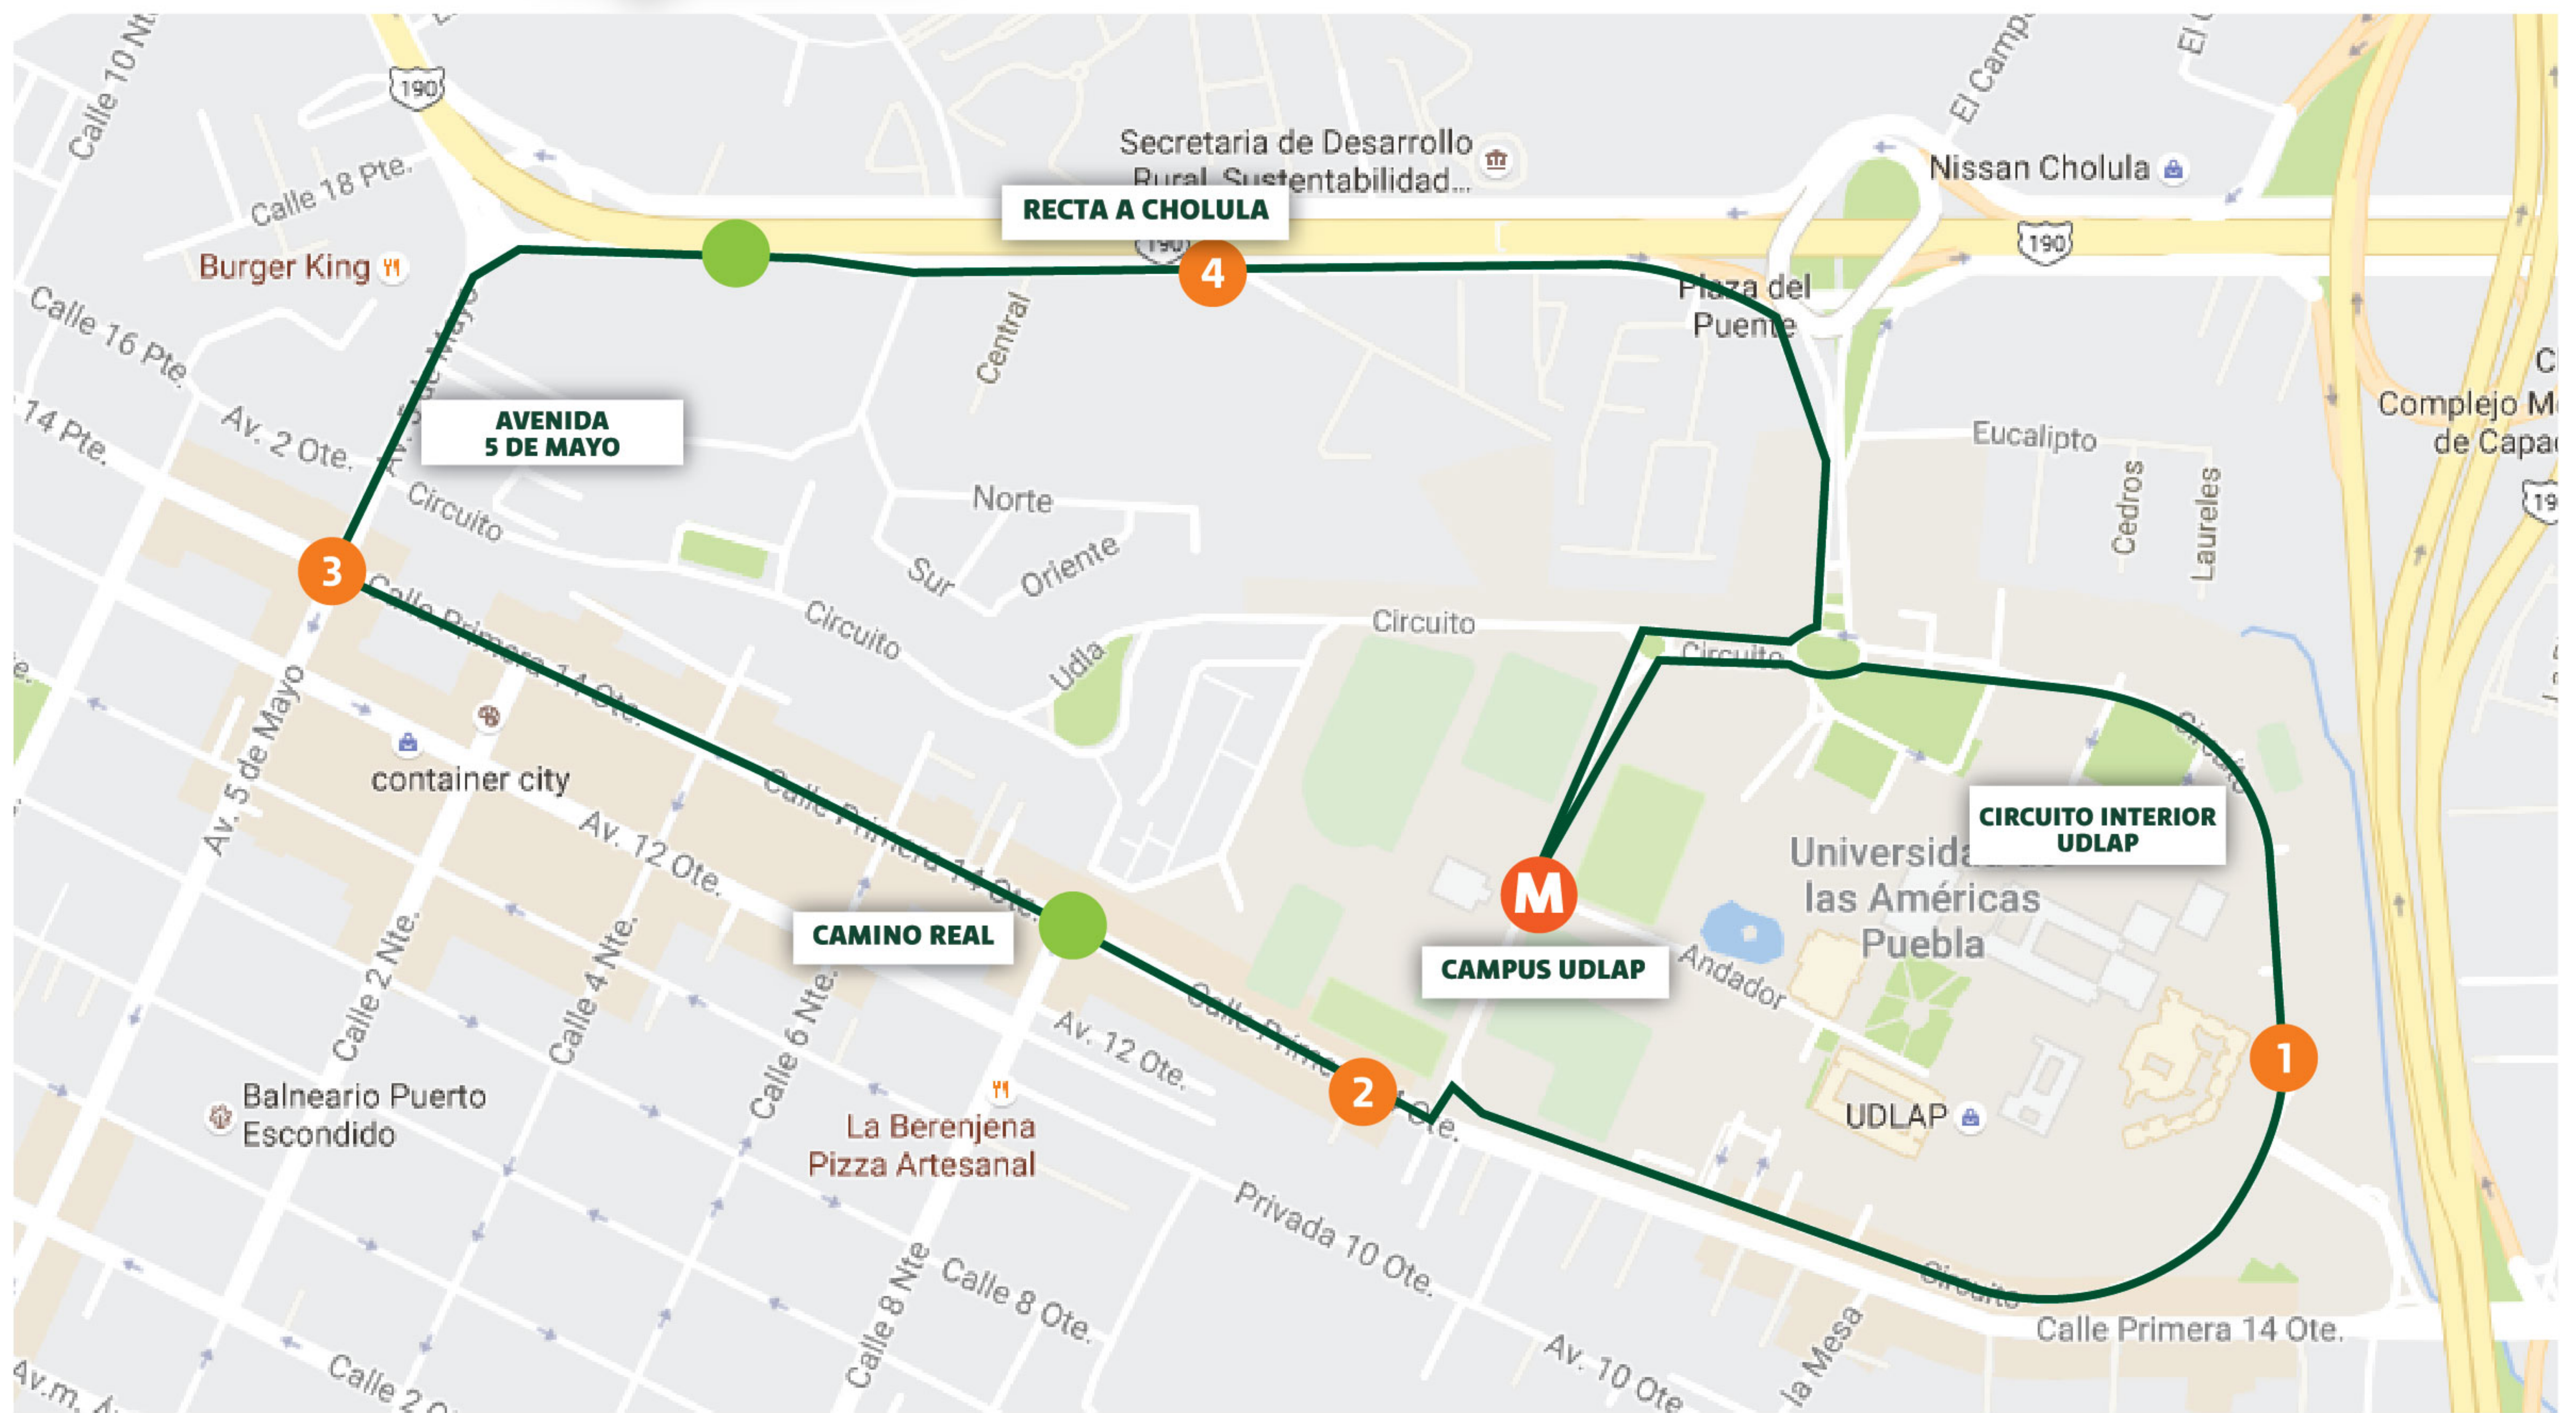

Carretera UDLAP 5y10K

RUTA 5K

(5,144 M)

- M** SALIDA Y META
- KILÓMETROS**
- RUTA**
- ABASTECIMIENTO**

ALTIMETRÍA